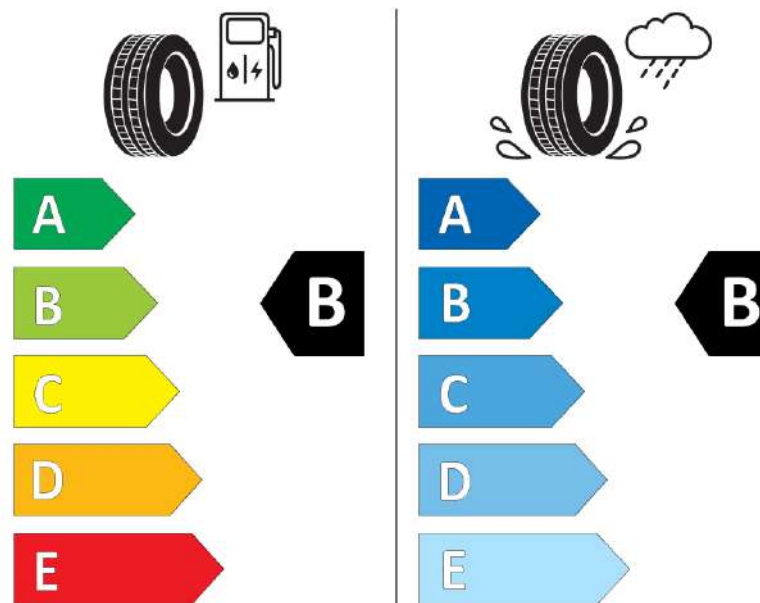

Δελτίο Πληροφοριών Προϊόντος

ΚΑΝΟΝΙΣΜΟΣ (ΕΕ) 2020/740

Μάρκα	MICHELIN
Εμπορική ονομασία	CROSSCLIMATE 2
Αναγνωριστικό μοντέλου	528811
Διάσταση	215/55R16
Δείκτης ικανότητας φόρτωσης	97
Σύμβολο κατηγορίας ταχύτητας	V
Κατηγορία ως προς την εξοικονόμηση καυσίμου	B
Κατηγορία ως προς την πρόσφυση του ελαστικού σε υγρό οδόστρωμα	B
Κατηγορία εξωτερικού θορύβου κύλισης	B
Τιμή εξωτερικού θορύβου κύλισης	71 dB
Ελαστικό για χρήση σε συνθήκες έντονης χιονόπτωσης	Ναι
Ελαστικό πρόσφυσης στον πάγο	Όχι
Ημερομηνία έναρξης παραγωγής	42/19
Ημερομηνία λήξης παραγωγής	
Κατηγορία Φορτίου	XL
Επιπλέον πληροφορίες	215/55 R16 97V XL TL CROSSCLIMATE 2 MI

ENERG

MICHELIN

528811

215/55R16 97 V XL

C1

2020/740